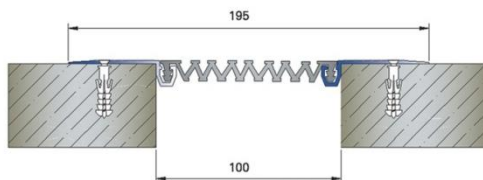

SANPOL

AR 261-100

Характеристики

накладной профиль для деформационных швов 100мм на стенах и потолках

| | |
|--|---|
| Ширина видимой части: | 195 мм |
| Высота профиля (глубина установки): | 15 мм |
| Компенсация деформаций: | +/-50мм |
| Длина профиля: | 3 м |
| Компенсационный материал | Специальная резина черного цвета. Совместим с AR153-100 и AR106-100 сериями |